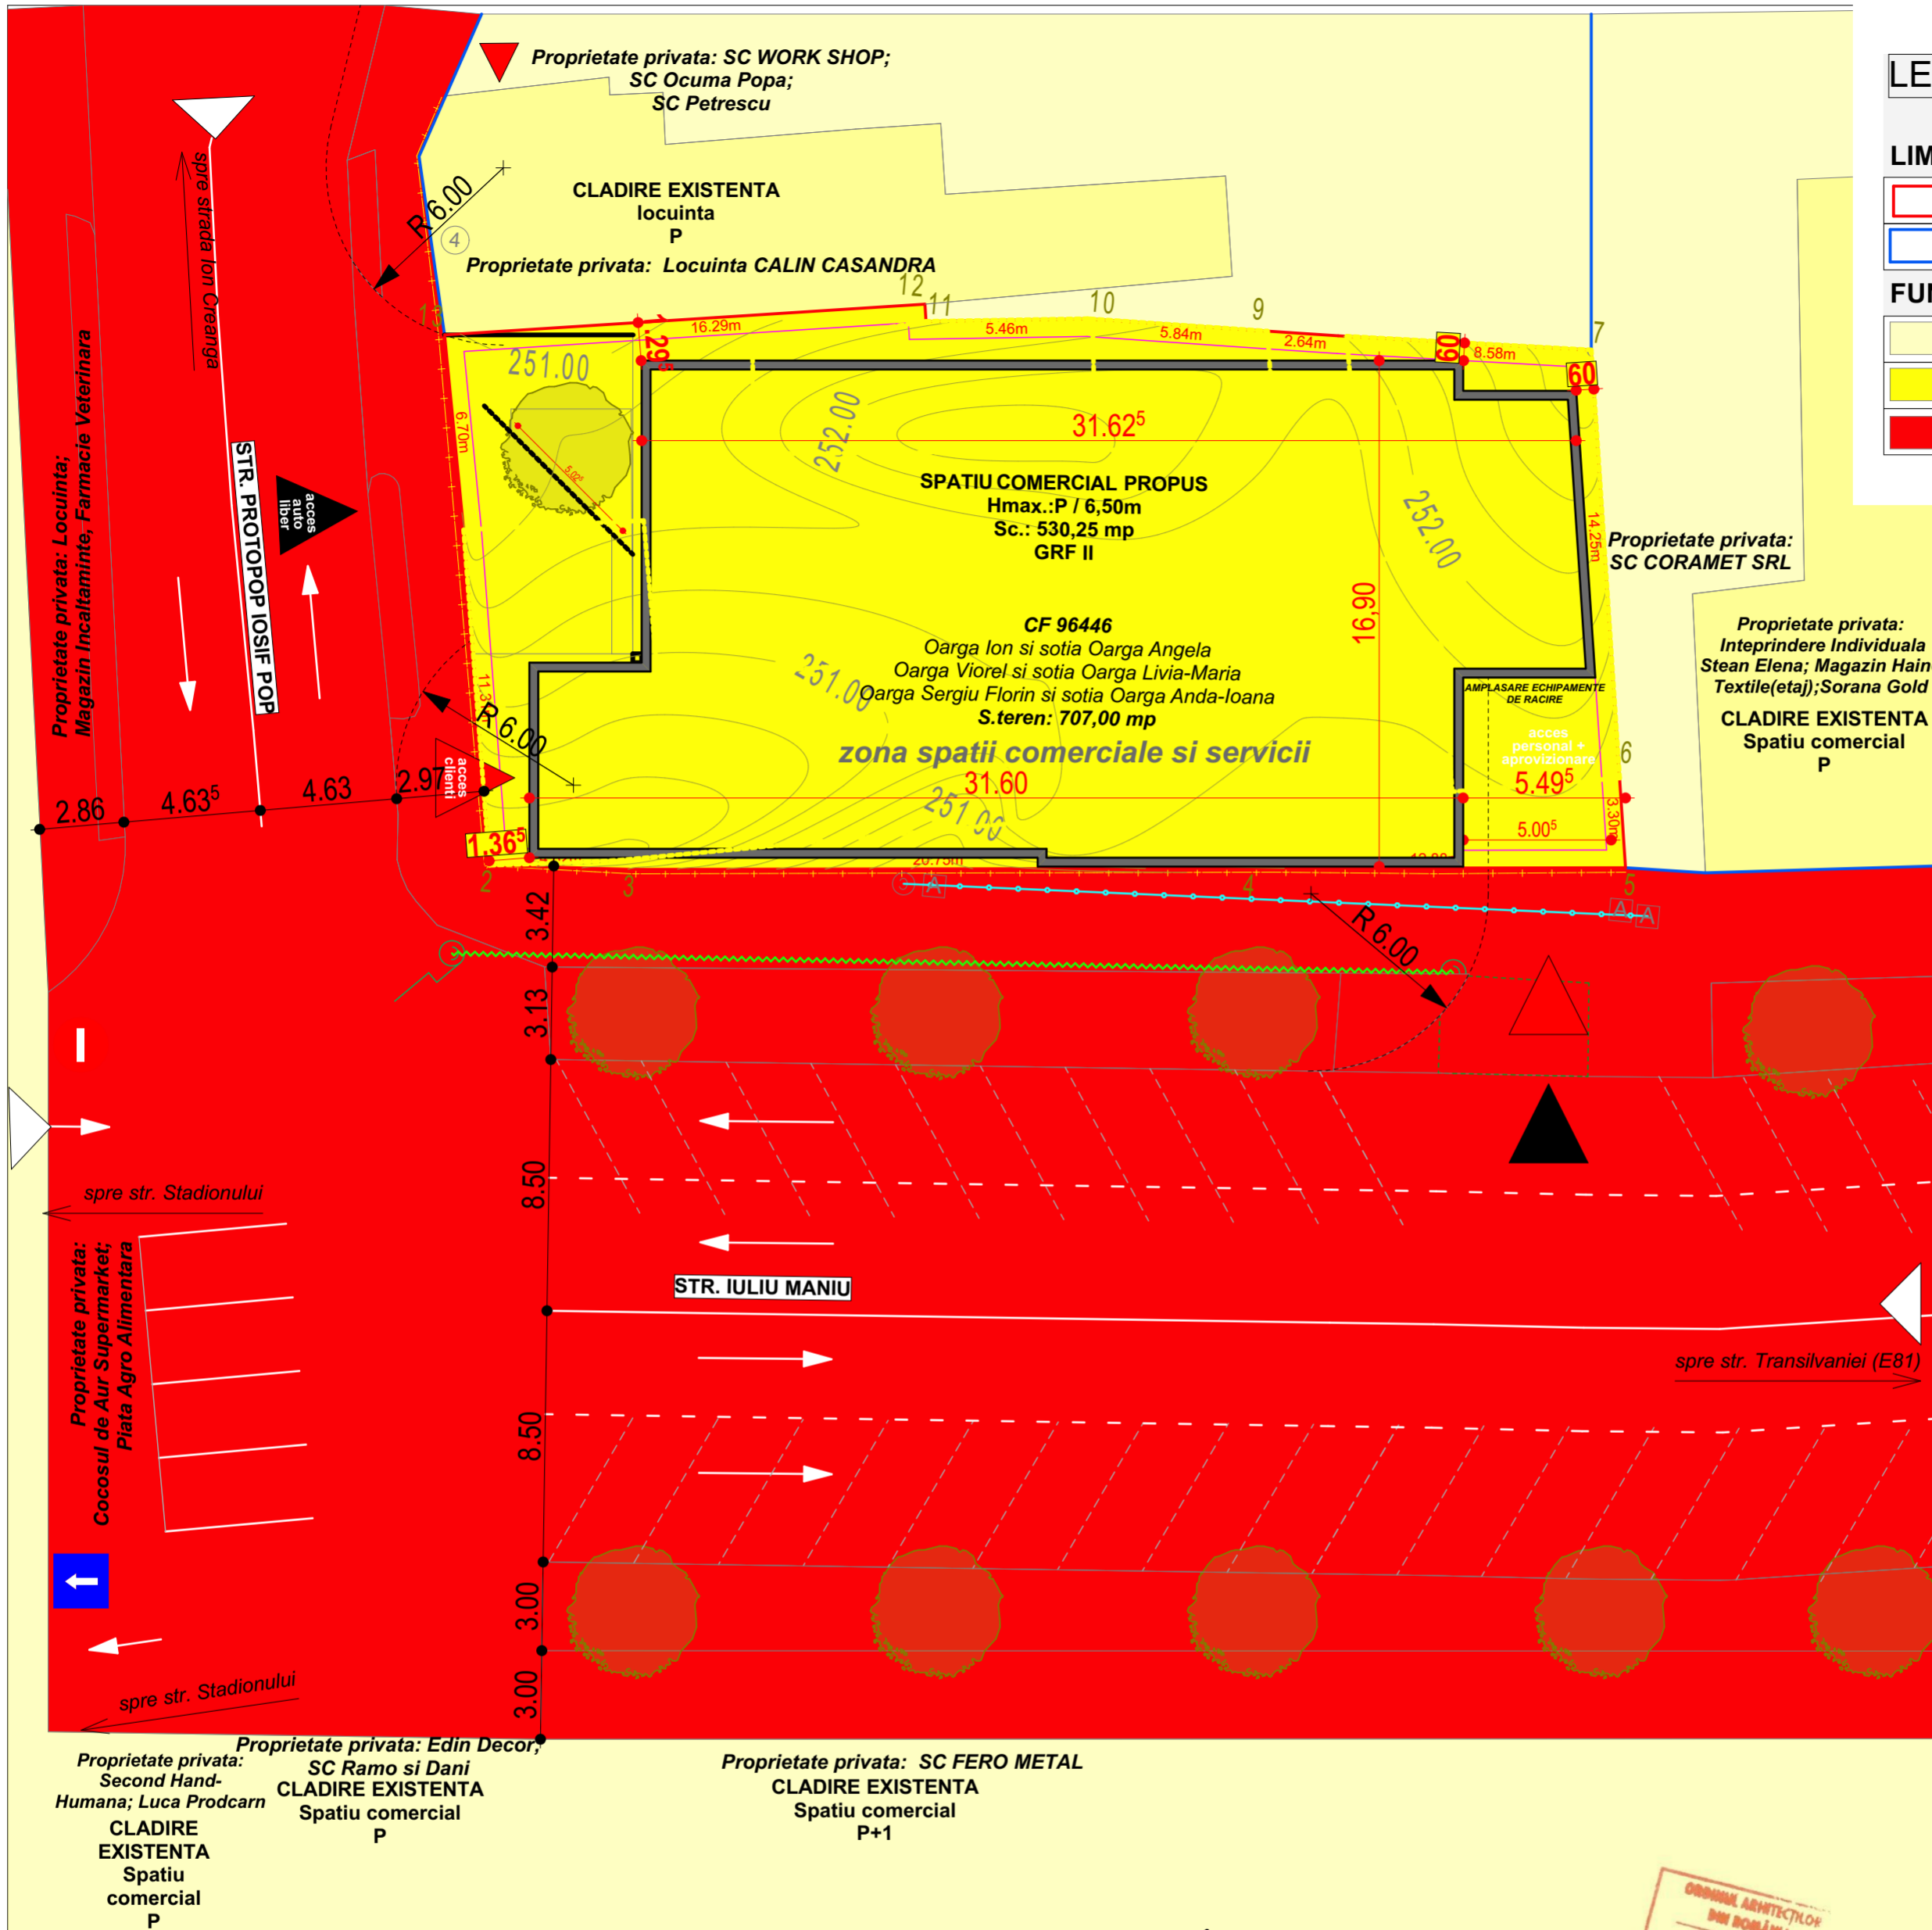

LEGENDA

LIMITE

- Limita parcela ce a generat PUZ
- Limita parcele vecine

FUNCTIUNI EXISTENTE

- Proprietate privata a persoanelor fizice sau juridice
- Proprietate privata a persoanelor fizice sau juridice - lot studiat
- Proprietate publica de interes local

ORDINUL ARHITECTILOR DIN ROMANIA
4501
SORIN MAGDA
Arhitect cu drept de semnatura

VERIFICATOR EXPERT	NUME	SEMNTATURA	CERINTA	REFERAT / EXPERTIZA NR. / DATA
	S.C. ARHITECT MAGDA S.R.L.			beneficiar: OARGA VIOREL SI COPROPRIETARIII
	J 01 / 1174 / 05			nr. proiect: 37/2022
sef proiect:	arh. Sorin Magda		scara: 1:200	faza: Aviz de oportunitate
proiectat:	arh. Sorin Magda			denumire proiect: ELABORARE PUZ PENTRU CONSTRUIRE SPATIU COMERCIAL
proiectat:	arh. urb. Iulian Mirea			amplasament: mun. Aiud, str. Iuliu Maniu, nr. 32, jud. ALBA
desenat:	arh. Oana Bulgaru		data: 08.2023	denumire plansa: PROPRIETATEA ASUPRA TERENURILOR
				plansa nr: 04