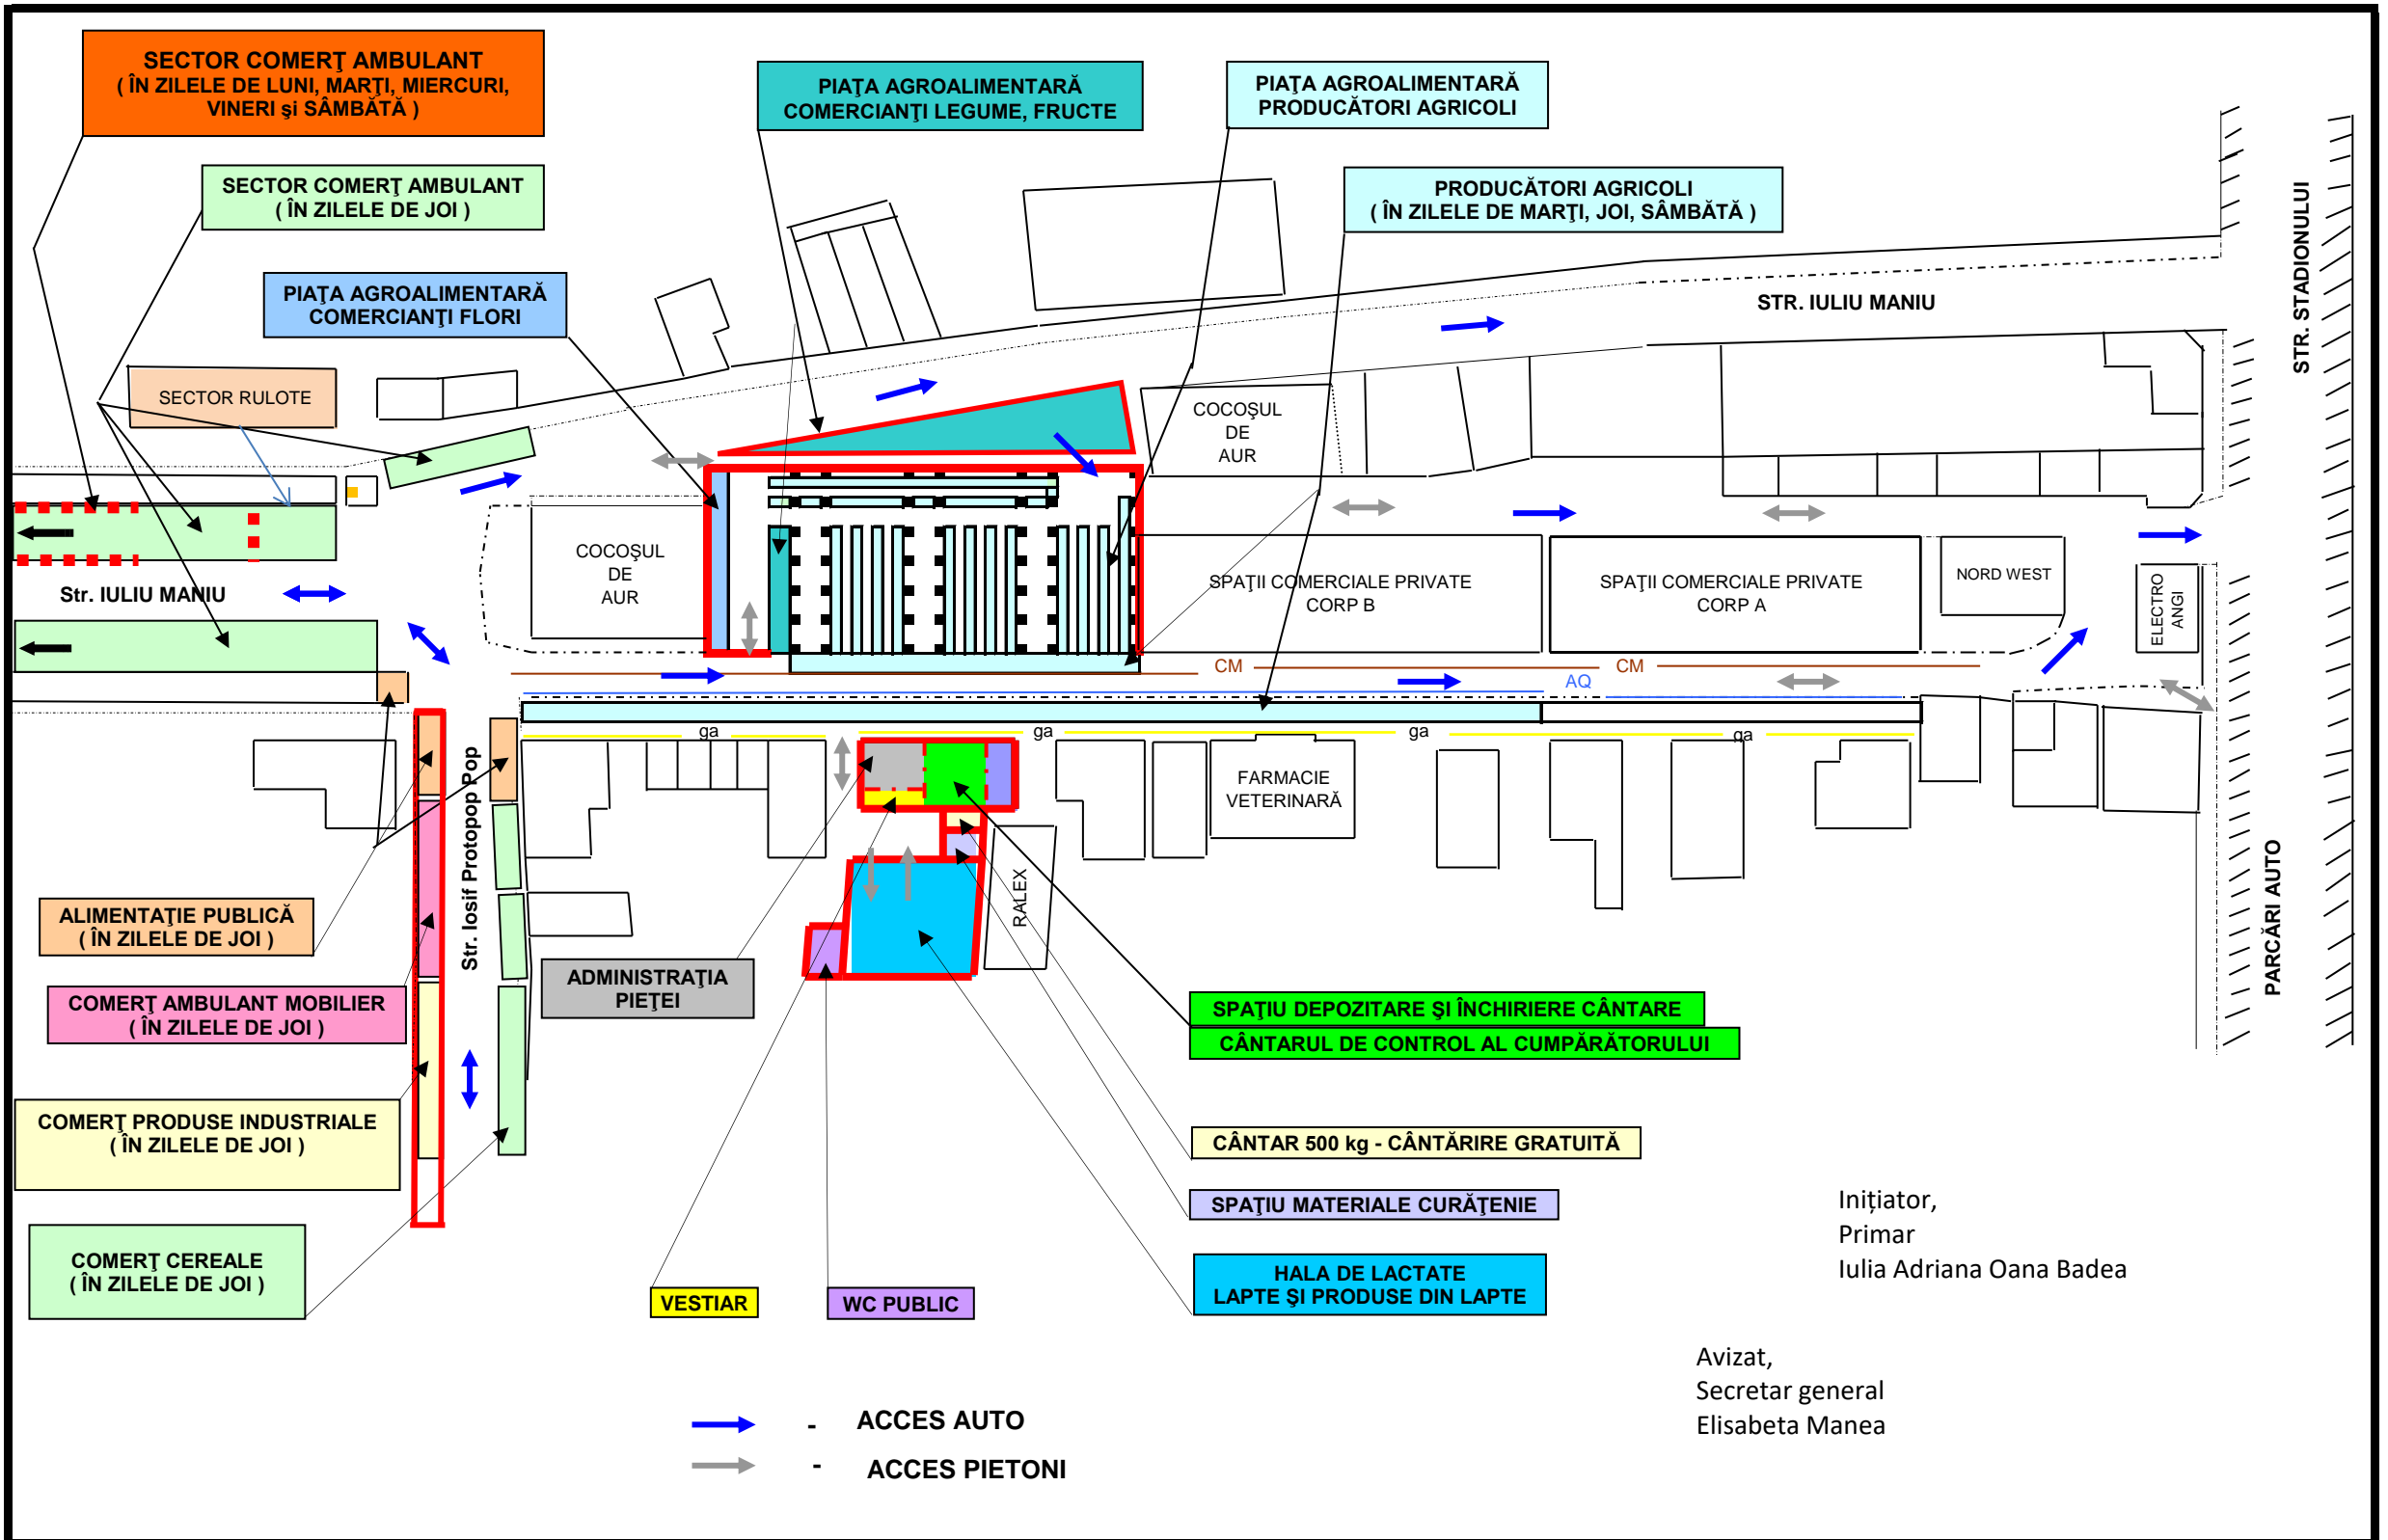

PLANUL PIEȚEI - SECTOARELE SITUATE PE STRĂZILE IULIU MANIU ȘI PROTOPOP IOSIF POP

Inițiator,
Primar
Iulia Adriana Oana Badea

Avizat,
Secretar general
Elisabeta Manea